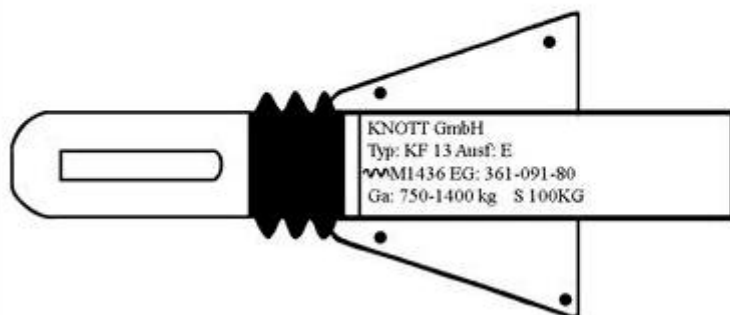

HJULBROMS KOBER

HJULBROMSSKYLT BPW, äldre

PÅSKJUT KNOTT