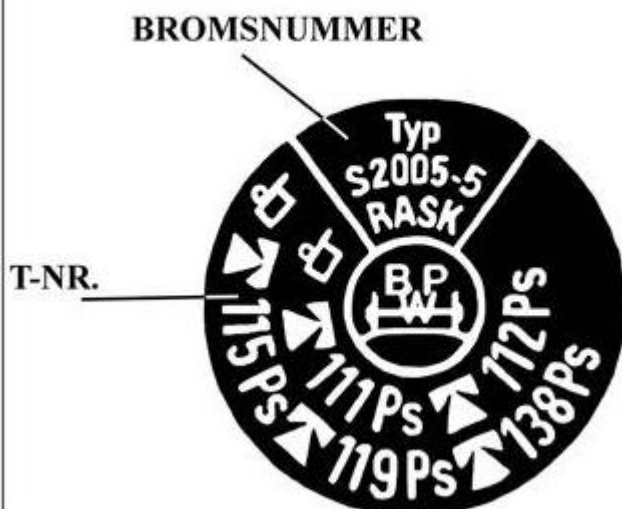

HJULBROMSSKYLT BPW, äldre

PÅSKJUT KNOTT